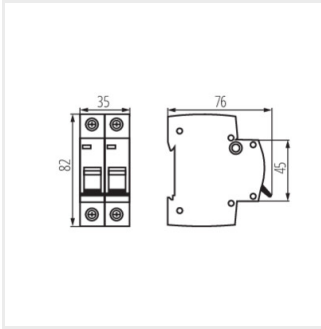

KMB6

Автоматичні вимикачі, 2P

KMB6-C63/2