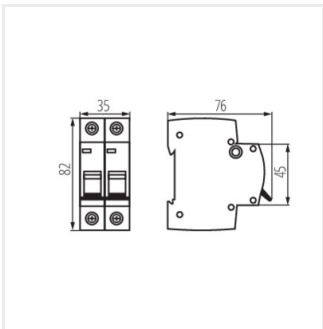

KMB6-C16/2