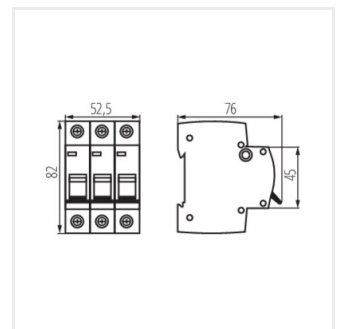

KMB6

Автоматичний вимикач, 3P

KMB6-C6/3