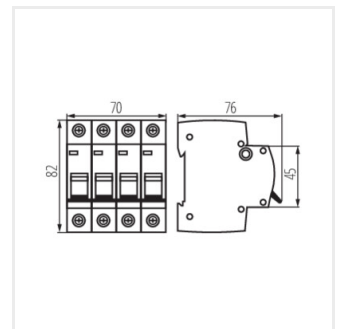

KMB6-C50/4