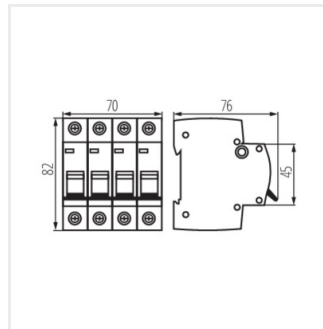

KMB6-C16/4