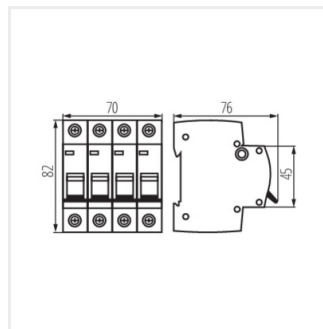

KMB6-C40/4