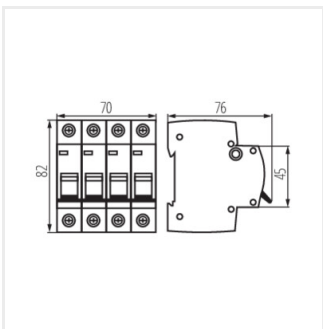

KMB6-C25/4