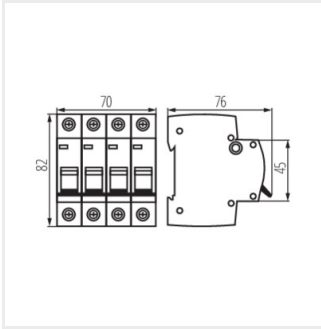

KMB6

Автоматичні вимикачі, 4P

KMB6-C63/4