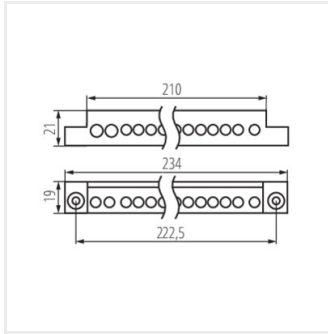

КР-ТВ

Розподільна коробка

КР-ТВ-63-26-ВL(S)