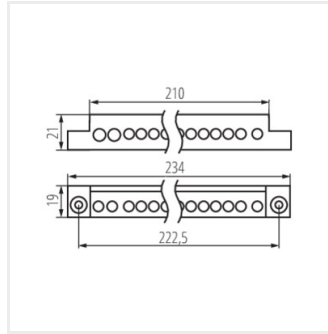

КР-ТВ-63-26-Г(S)