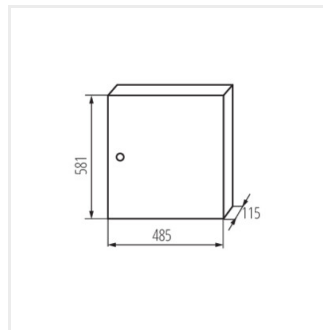

KP-DB-I-MS-318