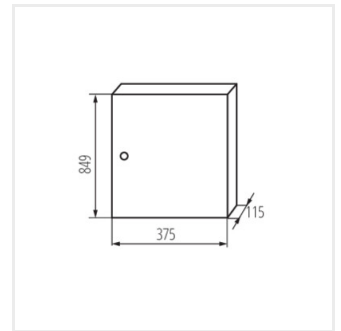

KP-DB-I-MS-512