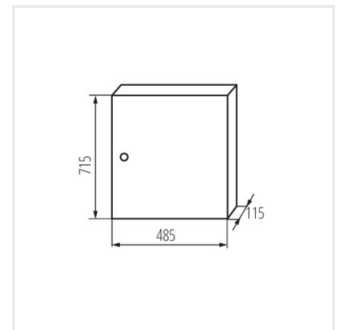

KP-DB-I-MS-418