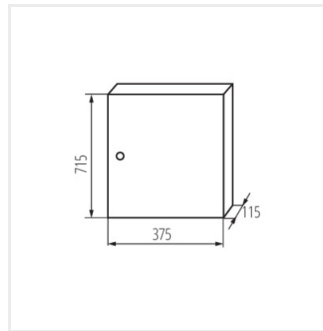

KP-DB-I-MS-412