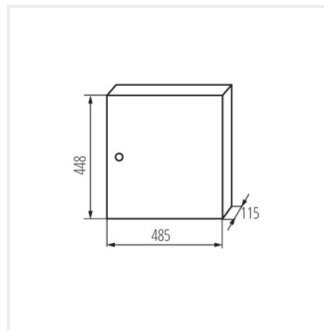

KP-DB-I-MS-218