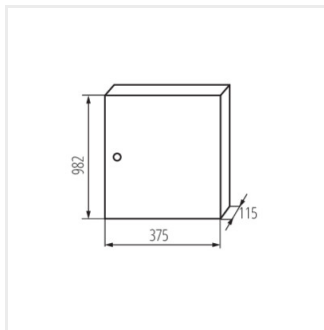

KP-DB-I-MS-612