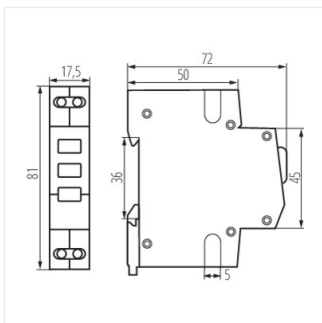

32894 KLI-3G

Індикатор наявності напруги для рейки TH35,

$[V]$ 230 AC	$[Hz]$ 50	 1	$In[A]$ 2,5	IP 20		$[mm^2]$ max 2,5
 TH 35						

KLI-3G	32894	230 AC	1
--------	--------------	--------	---

KLI-3G