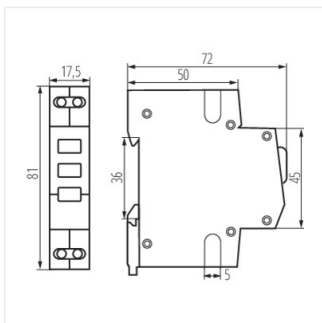

32895 KLI-3Y

Індикатор наявності напруги для рейки TH35,

$[V]$ 230 AC	$[Hz]$ 50	 1	$In[A]$ 2,5	IP 20		$[mm^2]$ max 2,5
 TH 35						

$[V]$	
-------	--

KLI-3Y	32895	230 AC	1
--------	--------------	--------	---