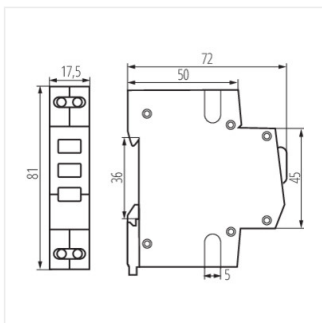

32896 KLI-3R

Індикатор наявності напруги для рейки TH35,

$[V]$ 230 AC	$[Hz]$ 50	 1	$In[A]$ 2,5	IP 20		$[mm^2]$ max 2,5
 TH 35						

$[V]$	
-------	--

KLI-3R	32896	230 AC	1
--------	--------------	--------	---