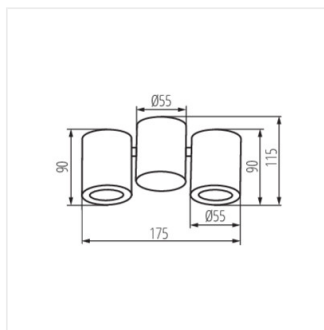

- Матеріал корпусу: сплав алюмінію

BLURRO

Стельовий точковий світильник

BLURRO GU10 CO-W

BLURRO 2xGU10 CO-B

BLURRO 2xGU10 CO-W

BLURRO GU10 CO

BLURRO 2xGU10 CO