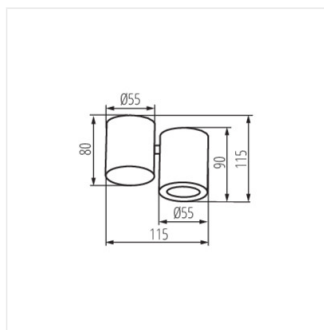

- Матеріал корпусу: сплав алюмінію

BLURRO

Стельовий точковий світильник

BLURRO GU10 CO-W

BLURRO 2xGU10 CO-B

BLURRO 2xGU10 CO-W

BLURRO GU10 CO

BLURRO 2xGU10 CO