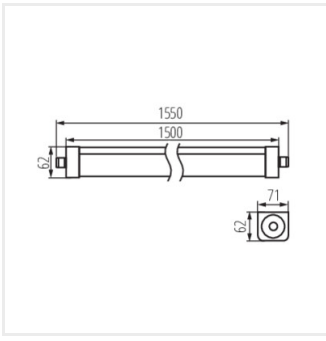

TP STRONG LED 75W