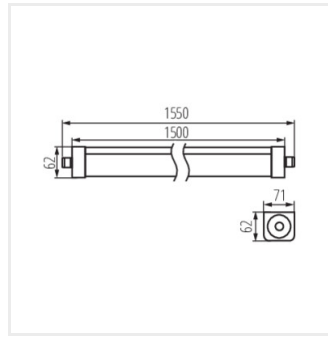

TP STRONG LED 90W

Date of issue: 12.11.2024, 09:46

Ми залишаємо за собою право на внесення технічних змін. Дані, що містяться в цьому матеріалі, не мають юридично обов'язкової сили.

Фотометрія: результати, отримані при тестуванні конкретного екземпляра.