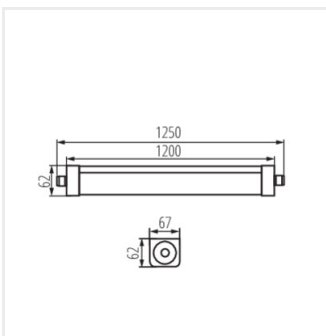

TP STRONG 60W 12 NW