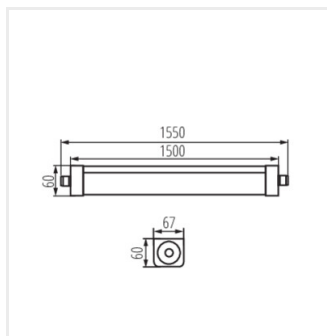

TP STRONG 60W 12 NW

TP STRONG 60W 12 NW	33163	60	8000	4000	X125/У110	білий
TP STRONG LED 37W-NW	33168	37	5000	4000	X125/У110	білий
TP STRONG LED 60W-NW	33169	60	8000	4000	X125/У110	білий
TP STRONG LED 48W-NW	33170	48	6500	4000	X125/У110	білий
TP STRONG LED 75W-NW	33171	75	10000	4000	X125/У110	білий
TP STRONG LED 90W-NW	33172	90	12000	4000	X125/У110	білий

TP STRONG 60W 12 NW

TP STRONG LED 37W-NW

TP STRONG LED 60W-NW

TP STRONG LED 48W-NW

TP STRONG LED 75W-NW

TP STRONG LED 90W-NW

TP STRONG 60W 12 NW

TP STRONG LED 37W