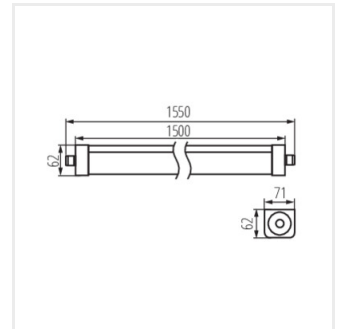

TP STRONG LED 48W-NW

TP STRONG LED 75W-NW

TP STRONG LED 90W-NW

TP STRONG

лінійний світлодіодний світильник

TP STRONG LED 37W

TP STRONG LED 60W

TP STRONG LED 48W