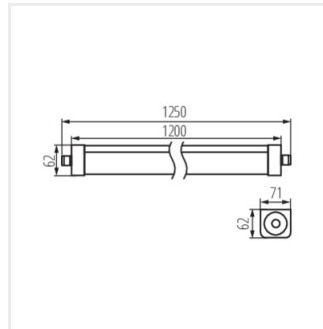

TP STRONG LED 48W-NW

TP STRONG LED 75W-NW

TP STRONG LED 90W-NW

TP STRONG

лінійний світлодіодний світильник

TP STRONG LED 37W

TP STRONG LED 60W

TP STRONG LED 48W