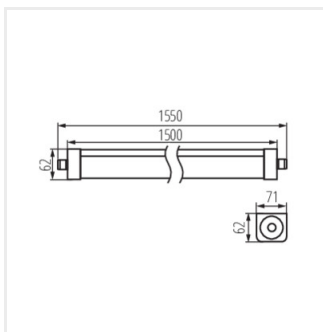

TP STRONG LED 90W