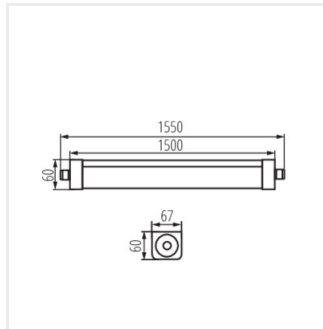

TP STRONG LED 48W-NW

TP STRONG LED 75W-NW

TP STRONG LED 90W-NW

TP STRONG

лінійний світлодіодний світильник

TP STRONG LED 37W

TP STRONG LED 60W

TP STRONG LED 48W