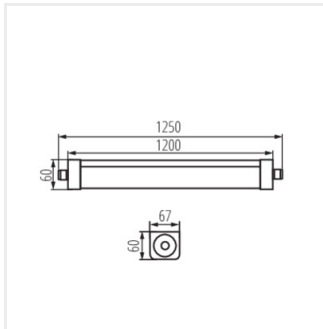

TP STRONG LED 48W-NW

TP STRONG LED 75W-NW

TP STRONG LED 90W-NW

TP STRONG

лінійний світлодіодний світильник

TP STRONG LED 37W

TP STRONG LED 60W

TP STRONG LED 48W