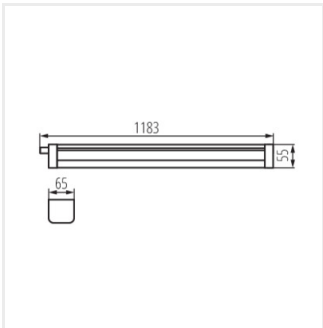

TP STRONG ECO 46W-NW