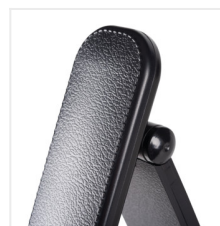

EMIRES LED B	33225	max 5,5	чорний	max 250	4000/6000/3000

EMIRES LED W	33226	max 5,5	білий	max 250	4000/6000/3000

Kanlux EMIRES LED - це надзвичайно елегантна настільна лампа. Вона характеризується регульованим кронштейном у двох осях обертання та пористою текстурою, що додає їй неповторного стилю. Kanlux EMIRES пропонує два кольори корпусу на вибір (чорний і білий) та три кольори освітлення (WW 3000K, NW 4000K, CW 6000K), а також плавне регулювання яскравості світла. Світлодіодна настільна лампа Kanlux EMIRES зручно поєднує всі функції однією кнопкою: увімкнення лампи, зміна кольору світла та зміна рівня освітлення. До лампи входить адаптер живлення та шнур живлення.

- Матеріал корпусу: пластмаса
- Матеріал плафону: пластмаса