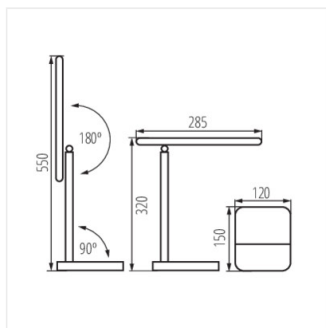

EMIRES LED

Настільна лампа LED

EMIRES LED