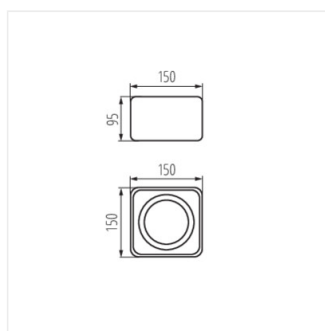

TUBEO ES

Стельовий точковий світильник

TUBEO ES 50