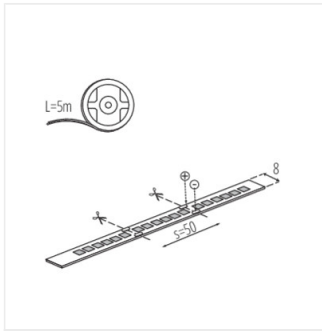

LED STRIP L120

Світлодіодна стрічка

L120 16W/M 24 IP00