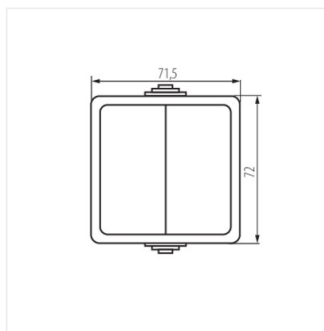

33495 TEKNO 05-1010-102 bi

Выключатель для светильника

TEKNO 05-1010-102 bi **33495** белый

- Пластик: ABS

TEKNO 05-1010-102 bi