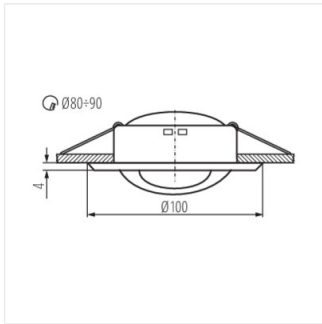

Стельовий точковий світильник

ARGUS CT-2117