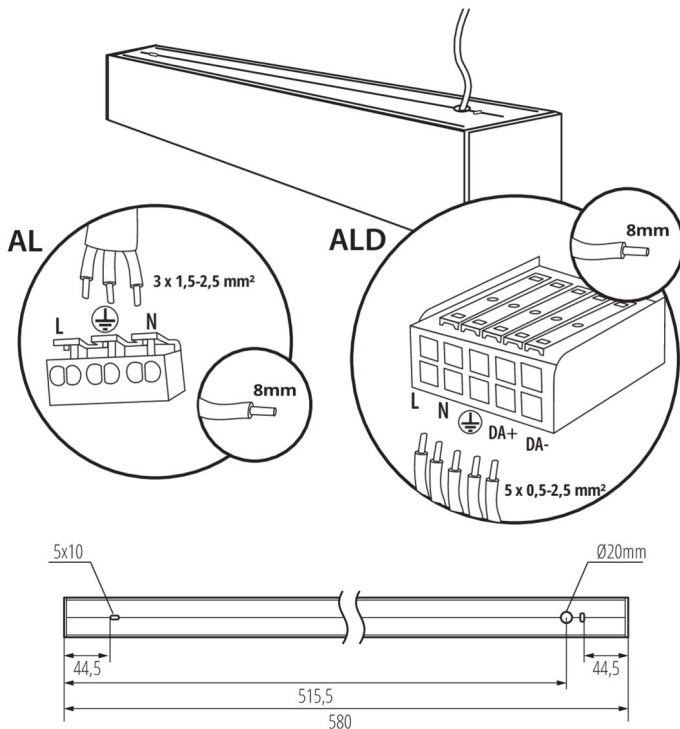

лінійний світлодіодний світильник

AL-SL-NT

AL-SL-NT

лінійний світлодіодний світильник

Аксессуары

32540

ALIN CORD 1F-W

Power supply terminal for ALIN luminaires and tracks, 1-phase, white, 150 cm

32541

ALIN CORD 1F-B

Power supply terminal for ALIN luminaires and tracks, 1-phase, black, 150 cm

32542

ALIN CORD 1F-SR

Power supply terminal for ALIN luminaires and tracks, 1-phase, silver 150 cm

07871

ROPE-NT 150 SINGLE