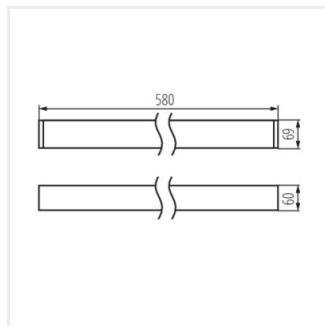

лінійний світлодіодний світильник

AL-SH-NT

AL-SH-NT

лінійний світлодіодний світильник

Аксессуары

32540

ALIN CORD 1F-W

Power supply terminal for ALIN luminaires and tracks, 1-phase, white, 150 cm