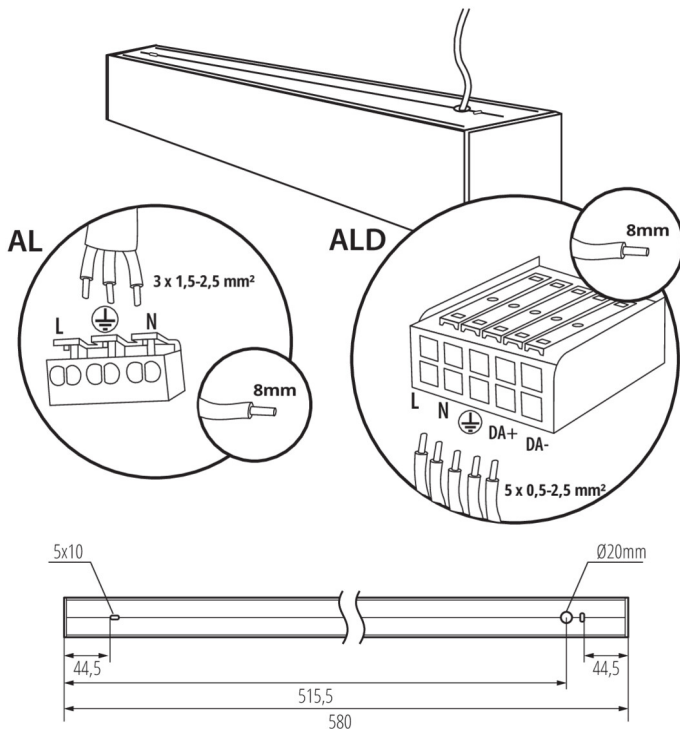

лінійний світлодіодний світильник

AL-SH-NT

AL-SH-NT

лінійний світлодіодний світильник

Аксессуары

32540

ALIN CORD 1F-W

Power supply terminal for ALIN luminaires and tracks, 1-phase, white, 150 cm

32541

ALIN CORD 1F-B

Power supply terminal for ALIN luminaires and tracks, 1-phase, black, 150 cm

32542

ALIN CORD 1F-SR

Power supply terminal for ALIN luminaires and tracks, 1-phase, silver 150 cm

07871

ROPE-NT 150 SINGLE