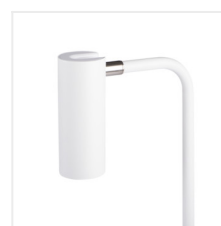

## LEADIE LED

Настільна лампа LED

LEADIE LED W

[V] 220-240 AC	[Hz] 50	≥15000	25000	ellipse ≤ 60 MacAdam	Ra 80	SMD
			IP 20	0,1m		
320	95			1,7	lm W max 65	

LEADIE LED W **35290** max 4,6 білий max 300 3000/4500/6500

LEADIE LED B **35291** max 4,6 чорний max 300 3000/4500/6500

- Матеріал корпусу: пластмаса
- Матеріал плафону: пластмаса
- Матеріал стріли: метал