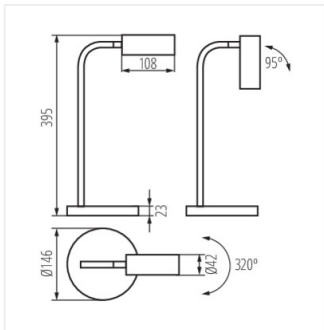

LEADIE LED

Настільна лампа LED

LEADIE LED