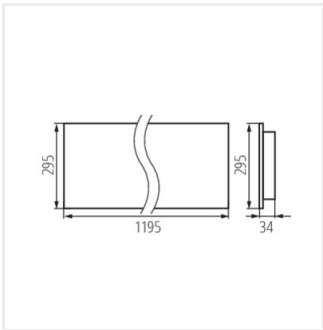

OFIS RST LED P3

Офісний світлодіодний світильник прихованого монтажу

OS RST P3