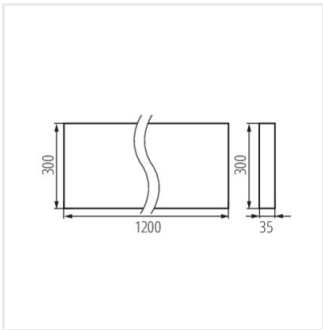

OFIS RST LED N3

Офісний світлодіодний світильник накладний

OS RST N3