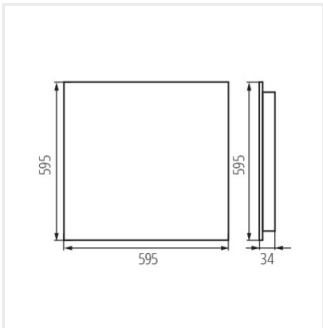

OFIS RST LED P1

Офісний світлодіодний світильник прихованого монтажу

OS RST P1