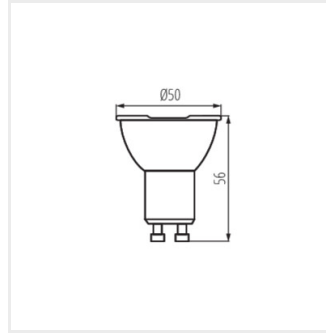

IQ-LEDEX GU10 4,7W-NW

Date of issue: 18.02.2025, 15:20

Ми залишаємо за собою право на внесення технічних змін. Дані, що містяться в цьому матеріалі, не мають юридично обов'язкової сили.

Фотометрія: результати, отримані при тестуванні конкретного екземпляра.

Kanlux S.A. ul. Objazdowa 1-3, 41-922 Radzionków, Poland kanlux@kanlux.com

UK