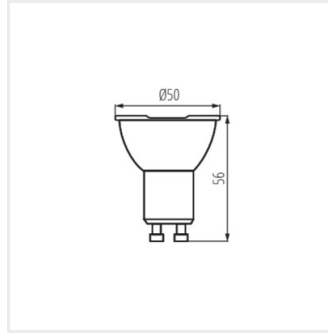

IQ-LEDEX GU10 4,7W-WW