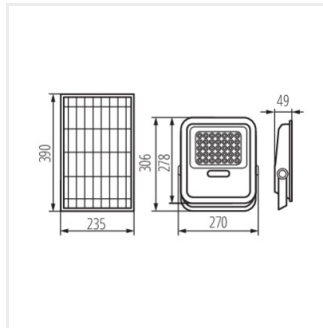

FL SONE SLR L NW-GR