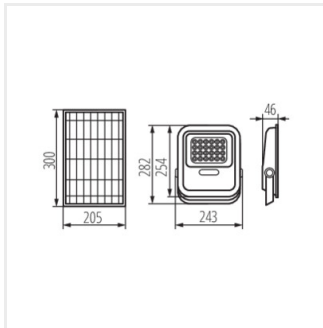

FL SONE SLR M NW-GR