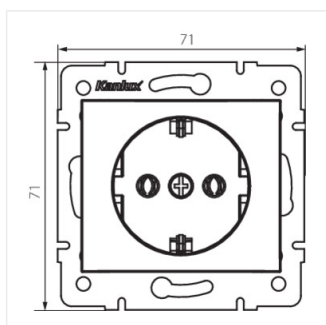

DOMO 01-1220-102 bi