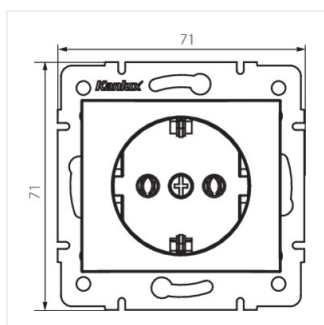

DOMO 01-1220-103 kr