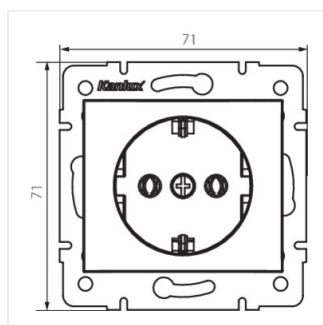

DOMO 01-1220-143 sr