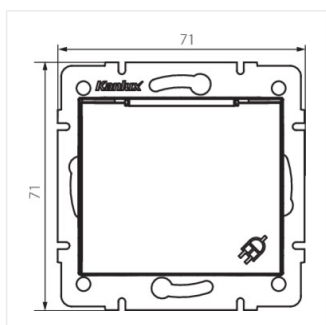

DOMO 01-1230-102 bi