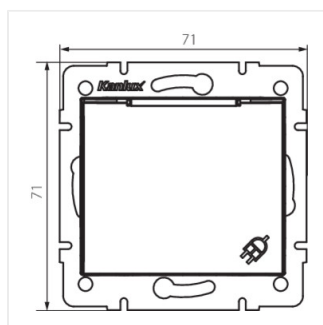

DOMO 01-1230-143 sr