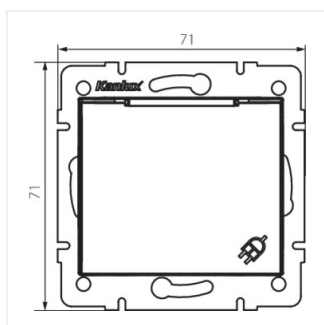

DOMO 01-1230-103 kr