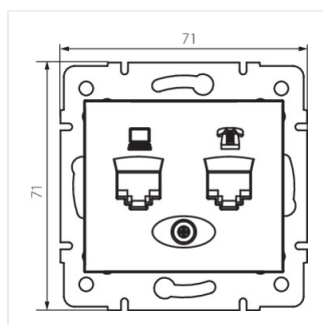

DOMO 01-1430-043 sr