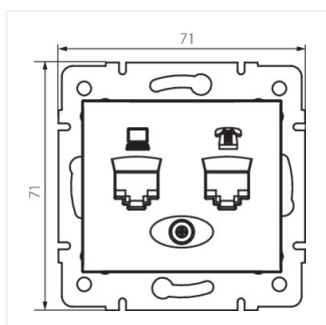

DOMO 01-1430-002 bi