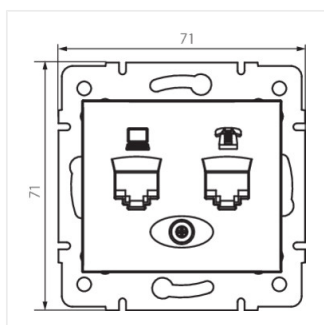

DOMO 01-1430-003 kr