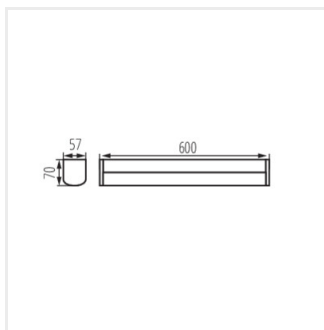

AKVO IP44 15W