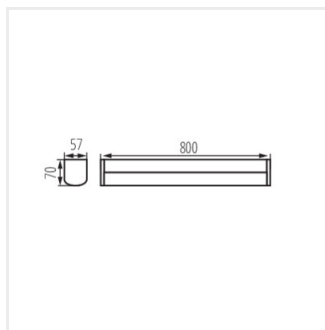

AKVO IP44 20W