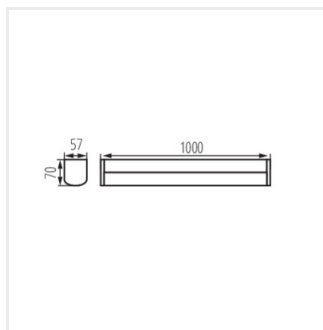

AKVO IP44 23W