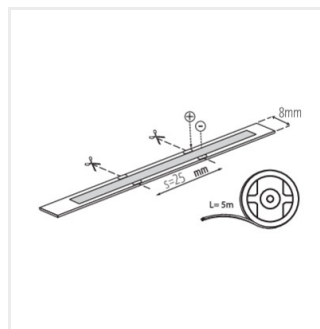

LED STRIP LCOB 12V

Taśma LED

LCOB 8W/M 12 IP00-WW

IP

LCOB 8W/M 12 IP00-WW	33364	0,5m = 4	0,5m=360	3000	00	5000	G	
LCOB 8W/M 12 IP65-WW	33365	0,5m = 4	0,5m=340	3000	65	5000	G	
LCOB 8W/M 12 IP00-NW	33366	0,5m = 4	0,5m=380	4000	00	5000	F	
LCOB 8W/M 12 IP65-NW	33367	0,5m = 4	0,5m=360	4000	65	5000	G	
LCOB 10W/M 12 IP00-WW	37230	0,5m = 5	0,5m=460	3000	00	5000	F	
LCOB 10W/M 12 IP00-NW	37231	0,5m = 5	0,5m=500	4000	00	5000	F	
LCOB 10W/M 12 IP65-WW	37232	0,5m = 5	0,5m=430	3000	65	5000	G	
LCOB 10W/M 12 IP65-NW	37233	0,5m = 5	0,5m=475	4000	65	5000	F	

LCOB 10W/M 12 IP00-WW

LCOB 10W/M 12 IP00-NW

LCOB 10W/M 12 IP65-WW

LCOB 10W/M 12 IP65-NW

LED STRIP LCOB 12V

Taśma LED

LCOB 8W-M 12 IP65

LCOB 8W-M 12 IP00