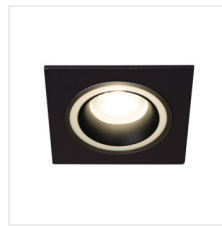

## FELINE DSL

Pierścień oprawy punktowej

unique  
**LIGHT**  
effect

**MODULAR**  
frame

 12 AC; 12 DC; 220-240 AC					<b>IP</b> 20	
 5÷25	 Ø77	 0,5m			<b>CE</b>	<b>UK</b> <b>CA</b>

### FELINE DSL B/B

FELINE DSL B/B	<b>37256</b>	max 10	чорний	відсутнє
FELINE DSL G/B	<b>37257</b>	max 10	золотий / чорний	відсутнє
FELINE DSL W/B	<b>37258</b>	max 10	білий / чорний	відсутнє
FELINE DSL W/W	<b>37259</b>	max 10	білий	відсутнє
FELINE DSL B/W	<b>37260</b>	max 10	чорний / білий	відсутнє
FELINE DSL G/W	<b>37261</b>	max 10	золотий / білий	відсутнє

- Materiał obudowy: stop aluminium