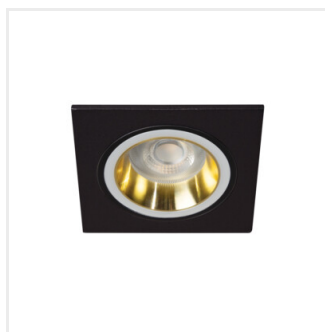

FELINE DSL G/B