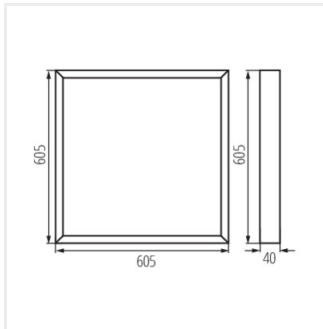

BLINGO NT

Світлодіодна панель для поверхневої установки

BLINGO NT 34W 6060

BLINGO NT 34W 12030

BLINGO NT 34W 6060

BLINGO NT 34W 12030