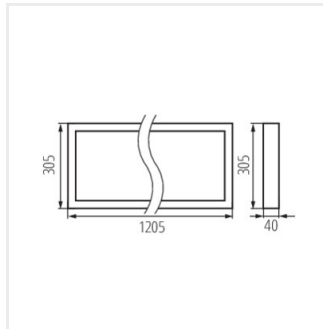

BLINGO NT

Світлодіодна панель для поверхневої установки

BLINGO NT 34W 6060

BLINGO NT 34W 12030

BLINGO NT 34W 6060

BLINGO NT 34W 12030