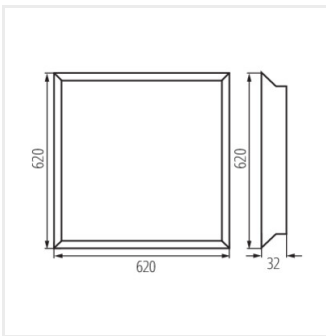

BLINGO 28-35W 6262CCT