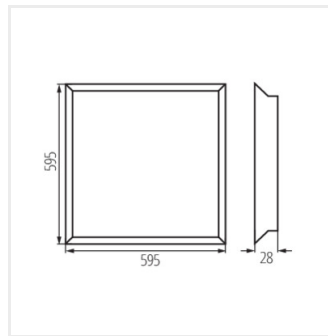

BLINGO 28-35W 6262CCT

BLINGO U29-35W 60CCT

BLINGO U29-35W 120CCT

BLINGO 28-35W 6262CCT

BLINGO U29-35W 60CCT

BLINGO U29-35W 120CCT

Number	Current	Power	Switch position		Luminous flux		
			1	2	3000K	4000K	6500K
1	750mA	29W	-	-	3360	3620	3520
2	800mA	31W	ON	-	3580	3860	3780
3	850mA	33W	-	ON	3820	4120	4020
4	900mA	35W	ON	ON	4040	4360	4260