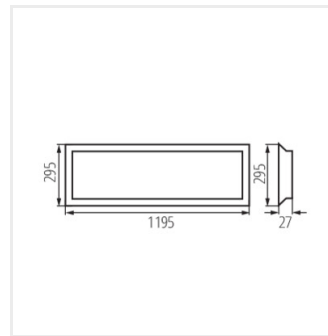

BLINGO 28-35W 6262CCT

BLINGO U29-35W 60CCT

BLINGO U29-35W 120CCT

BLINGO 28-35W 6262CCT

BLINGO U29-35W 60CCT

BLINGO U29-35W 120CCT

Number	Current	Power	Switch position		Luminous flux		
			1	2	3000K	4000K	6500K
1	750mA	29W	-	-	3360	3620	3520
2	800mA	31W	ON	-	3580	3860	3780
3	850mA	33W	-	ON	3820	4120	4020
4	900mA	35W	ON	ON	4040	4360	4260