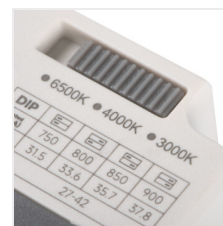

Kanlux

Kanlux BLINGO CCT

- 5 років Гарантії на умовах гарантійної заяви, доступної на веб-сайті
- Матеріал панелі / каркасу: сталь

**Switch
Power**

low
UGR

up to

125 $\frac{\text{lm}}{\text{W}}$

 220-240 AC	 50	 ≥50000	 50000	 ellipse ≤ 6x Nachdam	 Ra 80	 SMD
		IP 20		 5÷25		
 0,5-2,5	 0,5m	CE	EAC	UK CA		

BLINGO 28-35W 6262CCT

UGR

BLINGO 28-35W 6262CCT	37274	max 35	3900 4200 4200	3000 3500 4000	90	<19	білий
BLINGO U29-35W 60CCT	37277	max 35	4040 4360 4260	3000 4000 6500	90	<19	білий
BLINGO U29-35W 120CCT	37278	max 35	4040 4360 4260	3000 4000 6500	90	<19	білий