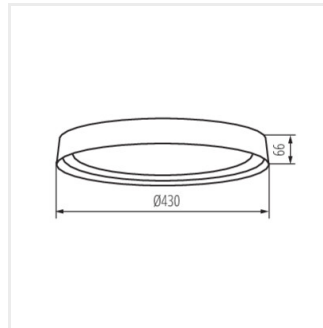

NIFU LED

Світлодіодний світильник

NIFU LED17,8W NW W/BR

NIFU LED17,8W NW W/W

NIFU LED17,8W NW W/B

NIFU LED17,8W NW W/BR

NIFU LED17,8W NW W/W

NIFU LED17,8W NW W/B