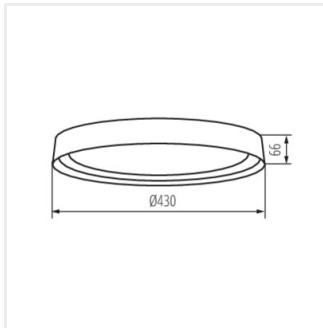

NIFU LED

Світлодіодний світильник

NIFU LED17,8W NW W/BR

NIFU LED17,8W NW W/W

NIFU LED17,8W NW W/B

NIFU LED17,8W NW W/BR

NIFU LED17,8W NW W/W

NIFU LED17,8W NW W/B