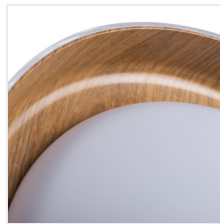

NIFU LED17,8W NW W/BR

	[W]	[lm]	[K]	[Ra]		
NIFU LED17,8W NW W/BR	37317	17,8	1320	LED	4000	biały / brąz
NIFU LED17,8W NW W/W	37318	17,8	1450	LED	4000	білий
NIFU LED17,8W NW W/B	37319	17,8	1280	LED	4000	білий / чорний