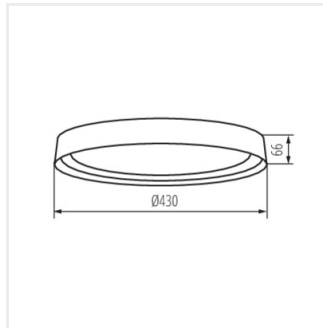

NIFU LED

Світлодіодний світильник

NIFU LED17,8W NW W/BR

NIFU LED17,8W NW W/W

NIFU LED17,8W NW W/B

NIFU LED17,8W NW W/BR

NIFU LED17,8W NW W/W

NIFU LED17,8W NW W/B