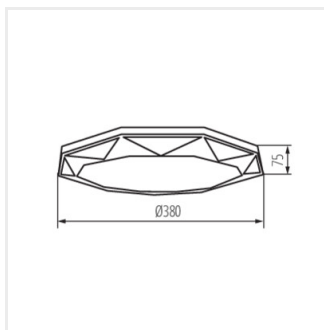

- Матеріал корпусу: метал
- Матеріал плафону: пластмаса

CARVO LED

Світлодіодний світильник

CARVO LED 17,5W NW

CARVO LED 17,5W NW