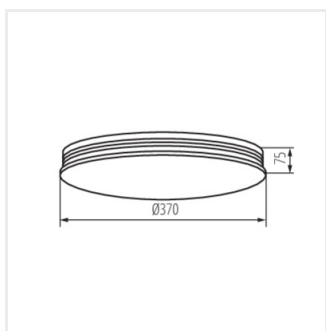

EXATE LED 17,5W NW