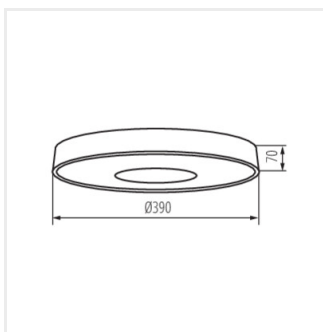

VAND LED 17,5W NW W