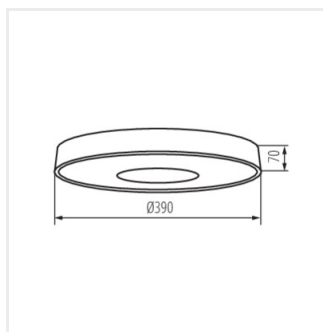

VAND LED 17,5W NW B