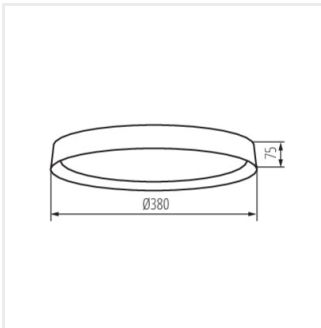

SOLN LED

Світлодіодний світильник

SOLN LED 17,5W NW B/G

SOLN LED 17,5W NW W/G

SOLN LED 17,5W NW B/G

SOLN LED 17,5W NW W/G