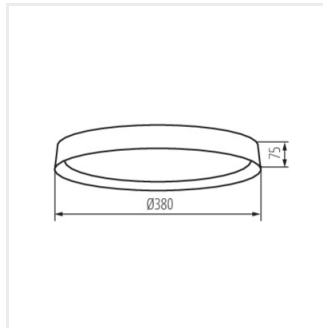

SOLN LED

Світлодіодний світильник

SOLN LED 17,5W NW B/G

SOLN LED 17,5W NW W/G

SOLN LED 17,5W NW B/G

SOLN LED 17,5W NW W/G