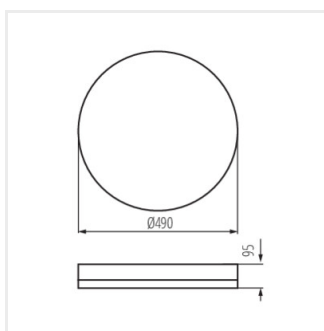

ARVOS LED 37W CCT