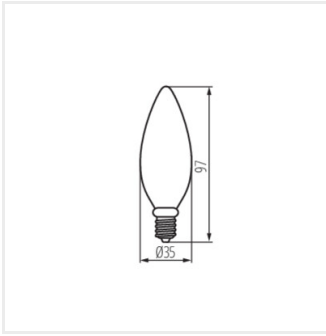

Kanlux

Kanlux XLED EX C35

- 5 років Гарантії на умовах гарантійної заяви, доступної на веб-сайті

XLEDEX C35E14 3,8W-WW

		[W]	[lm] Φuse	Tc [K]	[°]	E14	A/B
XLEDEX C35E14 3,8W-WW	37340	3,8	60	806	2700	320	A
XLEDEX C35E14 3,8W-NW	37341	3,8	60	806	4000	320	A

XLEDEX C35E14 3,8W-WW

XLEDEX C35E14 3,8W-NW

XLED EX C35E14

Дата: 01.12.2023. 09:32:23, 09:11:0

Ми залишаємо за собою право на внесення технічних змін. Дані, що містяться в цьому матеріалі, не мають юридично обов'язкової сили.