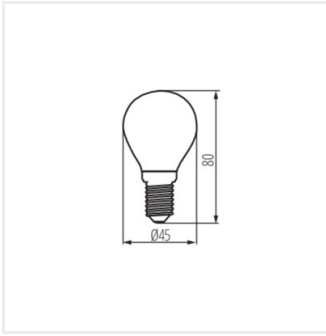

XLEDEX G45E14 3,8W-WW

|                       |              | PON [W] | Light bulb | Beam angle [lm] Φ <sub>use</sub> | Tc [K] | Beam angle [°] | Screw base | Ei A-G |
|-----------------------|--------------|---------|------------|----------------------------------|--------|----------------|------------|--------|
| XLEDEX G45E14 3,8W-WW | <b>37342</b> | 3,8     | 60         | 806                              | 2700   | 320            | E14        | A      |
| XLEDEX G45E14 3,8W-NW | <b>37343</b> | 3,8     | 60         | 806                              | 4000   | 320            | E14        | A      |
| XLEDEX G45E27 3,8W-WW | <b>37344</b> | 3,8     | 60         | 806                              | 2700   | 320            | E27        | A      |
| XLEDEX G45E27 3,8W-NW | <b>37345</b> | 3,8     | 60         | 806                              | 4000   | 320            | E27        | A      |

XLEDEX G45E14 3,8W-WW

XLEDEX G45E14 3,8W-NW

XLEDEX G45E27 3,8W-WW

XLEDEX G45E27 3,8W-NW

XLEDEX G45E14 3,8W

XLEDEX G45E27 3,8W

Ми залишаємо за собою право на внесення технічних змін. Дані, що містяться в цьому матеріалі, не мають юридично обов'язкової сили.