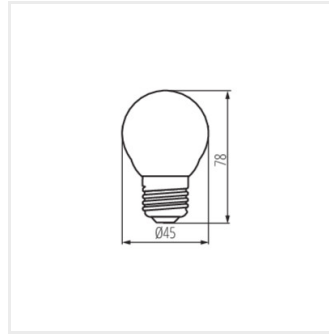

XLEDEX G45E14 3,8W-WW

|                       |              | PON [W] | Light bulb | Beam angle [lm] Φ <sub>use</sub> | Tc [K] | Beam angle [°] | Screw base | Ei A-G |
|-----------------------|--------------|---------|------------|----------------------------------|--------|----------------|------------|--------|
| XLEDEX G45E14 3,8W-WW | <b>37342</b> | 3,8     | 60         | 806                              | 2700   | 320            | E14        | A      |
| XLEDEX G45E14 3,8W-NW | <b>37343</b> | 3,8     | 60         | 806                              | 4000   | 320            | E14        | A      |
| XLEDEX G45E27 3,8W-WW | <b>37344</b> | 3,8     | 60         | 806                              | 2700   | 320            | E27        | A      |
| XLEDEX G45E27 3,8W-NW | <b>37345</b> | 3,8     | 60         | 806                              | 4000   | 320            | E27        | A      |

XLEDEX G45E14 3,8W-WW

XLEDEX G45E14 3,8W-NW

XLEDEX G45E27 3,8W-WW

XLEDEX G45E27 3,8W-NW

XLEDEX G45E14 3,8W

XLEDEX G45E27 3,8W

Ми залишаємо за собою право на внесення технічних змін. Дані, що містяться в цьому матеріалі, не мають юридично обов'язкової сили.