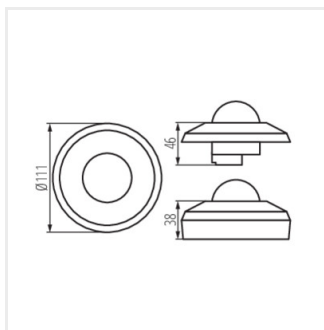

SENTO-O

Датчик руху PIR

[V] 220-240 AC	[Hz] 50	IP 44/20			 max 20	 3-2000
 -20÷40		 0,75÷1,5	CE	EAC	UK CA	

SENTO-O-WT-W

SENTO-O-WT-W	37366	2000	для установки на стелі, для вбудовування в стелю	H360	10-30	3xPIR
SENTO-O-WT-B	37367	2000	для установки на стелі, для вбудовування в стелю	H360	10-30	3xPIR

- Матеріал: пластмаса

SENTO-O

Датчик руху PIR

SENTO-O-WT-W

SENTO-O-WT-B

SENTO-O-WT