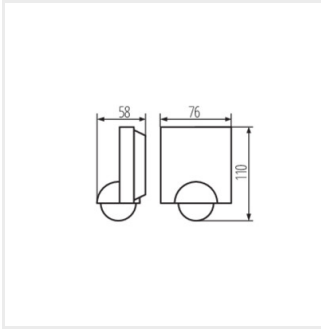

SENSQUARE

Датчик руху PIR

SENSQUARE