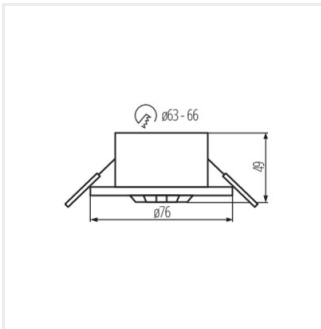

37370 MERGE-WT-O-W

Датчик руху PIR

 220-240 AC	 50	 IP 65/20			 max 8	 3-2000
 -20÷40		 0,75÷1,5				

SENSOR

MERGE-WT-O-W 37370 1200 для вбудовування в стелю H360 10-30 PIR

- Матеріал: пластмаса

MERGE-WT-O-W