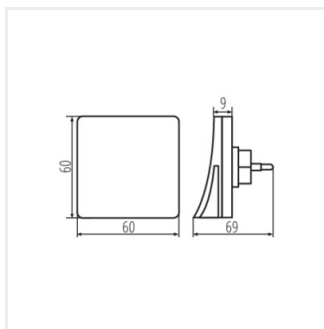

37393 HOFI LED WW W

Лампа штепсельна LED

HOFI LED WW W