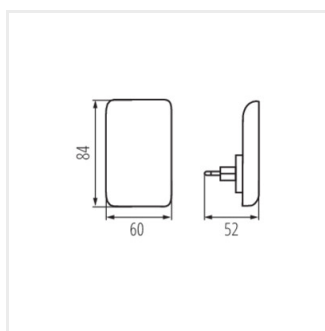

- Матеріал корпусу: PC

ORISA LED

Лампа штепсельна LED

ORISA LED WW W

ORISA LED WW B

ORISA LED WW W

ORISA LED WW B