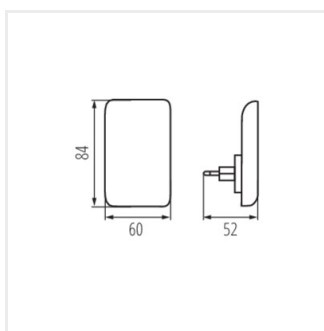

- Матеріал корпусу: PC

ORISA LED

Лампа штепсельна LED

ORISA LED WW W

ORISA LED WW B

ORISA LED WW W

ORISA LED WW B