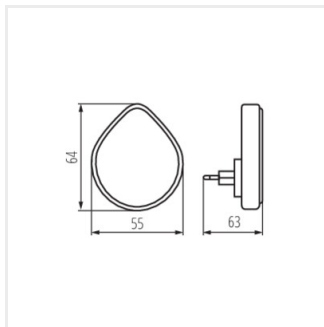

37396 ULOV LED DIM WW W

Лампа штепсельна LED

[V] 220-240 AC	[Hz] 50	 ≥20000	 ellipse ≤ 6x Maxdiameter	 Hg	 SMD	
	IP 20		 lm W max 60	CE	EAC	UK CA

ULOV LED DIM WW W **37396** max 0,5 max 30 3000 білий

- Матеріал корпусу: пластмаса
- Матеріал плафону: пластмаса

37396 ULOV LED DIM WW W

Лампа штепсельна LED

ULOV LED DIM WW W