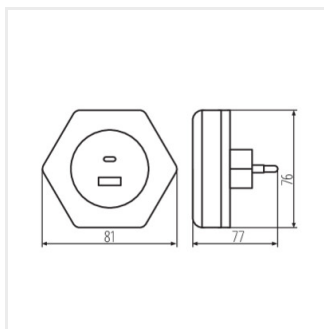

37397 BOLA LED 2xUSB WW W

Лампа штепсельна LED

BOLA LED 2xUSB WW W