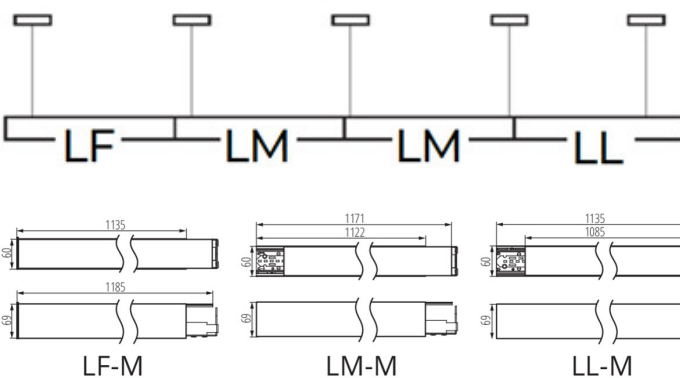

AL-ML-NW-MPR-W-NT

AL-ML-WW-MPR-W-NT

AL-ML-NW-MAT-B-NT

AL-ML-WW-MAT-B-NT

AL-ML-NW-MPR-B-NT

AL-ML-WW-MPR-B-NT

AL-ML-NW-MAT-S-NT

AL-ML-WW-MAT-S-NT

AL-ML-NW-MPR-S-NT

AL-ML-WW-MPR-S-NT

Date of issue: 01.03.2023, 13:13

Ми залишаємо за собою право на внесення технічних змін. Дані, що містяться в цьому матеріалі, не мають юридично обов'язкової сили.

AL-ML-NT

лінійний світлодіодний світильник

AL-ML-NT

AL-ML-NT

лінійний світлодіодний світильник

Аксессуары

32540

ALIN CORD 1F-W

Power supply terminal for ALIN luminaires and tracks, 1-phase, white, 150 cm

32541

ALIN CORD 1F-B

Power supply terminal for ALIN luminaires and tracks, 1-phase, black, 150 cm

32542

ALIN CORD 1F-SR

Power supply terminal for ALIN luminaires and tracks, 1-phase, silver 150 cm

07871

ROPE-NT 150 SINGLE