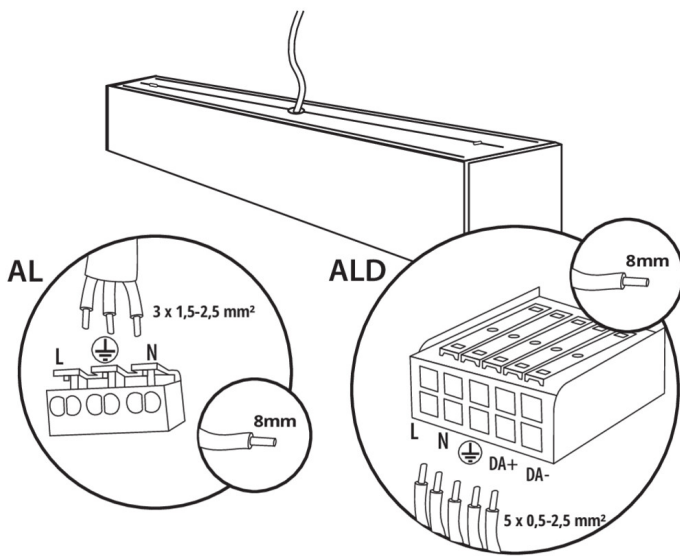

лінійний світлодіодний світильник

AL-ML-NT

AL-ML-NT

лінійний світлодіодний світильник

Аксессуары

32540

ALIN CORD 1F-W

Power supply terminal for ALIN luminaires and tracks, 1-phase, white, 150 cm