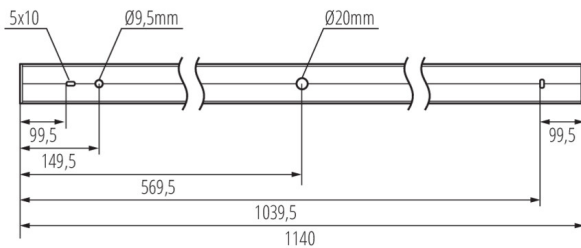

лінійний світлодіодний світильник

AL-ML-NT

AL-ML-NT

лінійний світлодіодний світильник

Аксессуары

32540

ALIN CORD 1F-W

Power supply terminal for ALIN luminaires and tracks, 1-phase, white, 150 cm