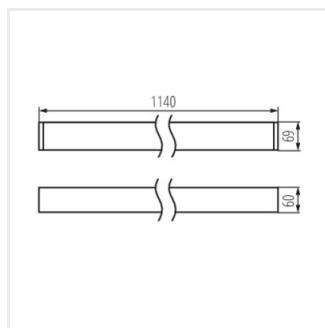

лінійний світлодіодний світильник

AL-ML-NT

AL-ML-NT

лінійний світлодіодний світильник

Аксессуары

32540

ALIN CORD 1F-W

Power supply terminal for ALIN luminaires and tracks, 1-phase, white, 150 cm