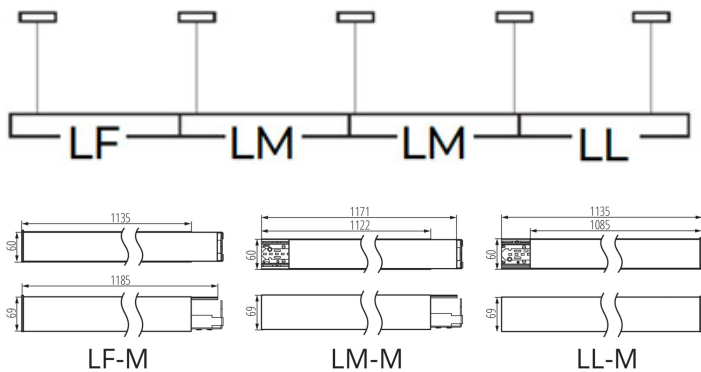

Аксессуары

32540

ALIN CORD 1F-W

Power supply terminal for ALIN luminaires and tracks, 1-phase, white, 150 cm

32541

ALIN CORD 1F-B

Power supply terminal for ALIN luminaires and tracks, 1-phase, black, 150 cm

32542

ALIN CORD 1F-SR

Power supply terminal for ALIN luminaires and tracks, 1-phase, silver 150 cm

07871

ROPE-NT 150 SINGLE

ROPE-NT 150 SINGLE сталевий трос (одинарний) для підвісних світильників, 2 шт. в комплекті